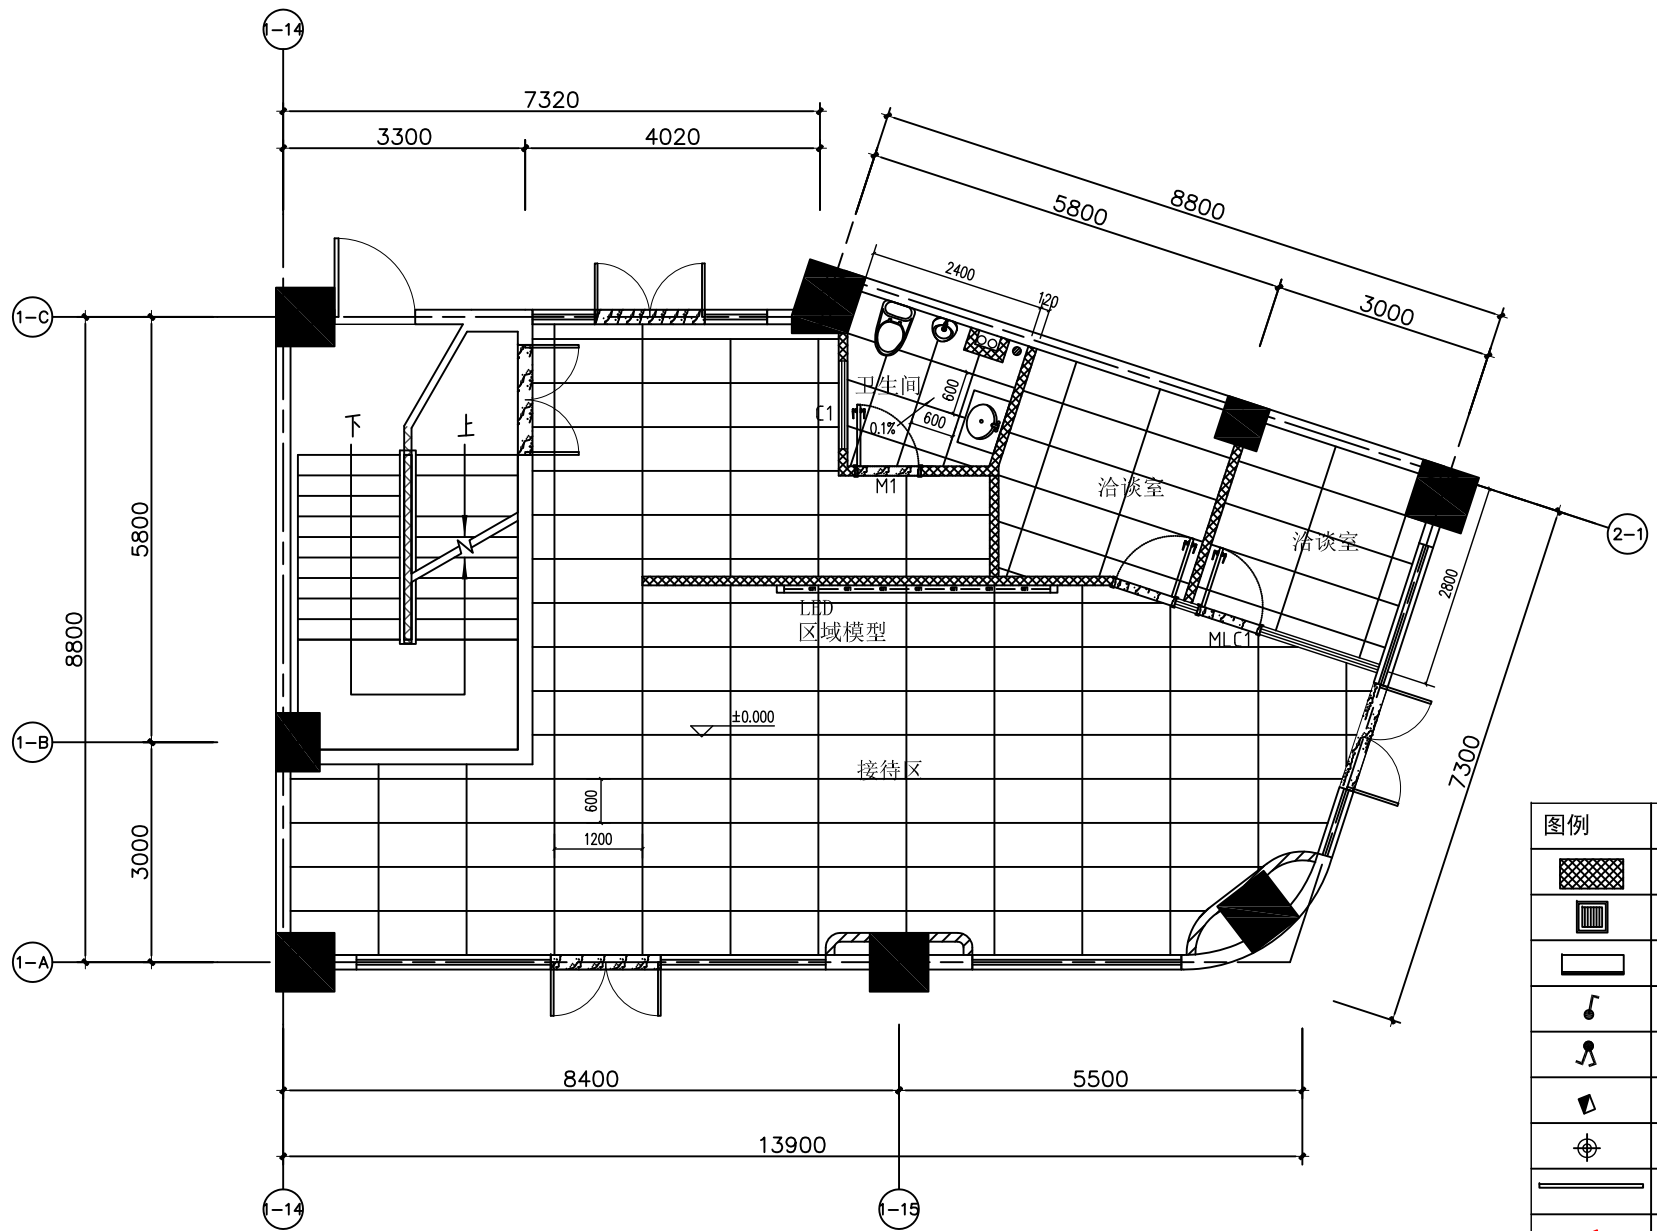

图例	
	新建墙体
	空调天花机
	空调室内机
	1位单控开关
	2位单控开关
	机械电表
	筒灯
	led线条灯
	五孔插座
	窗帘
	嵌入式背景音箱

方案平面图 1:100

图例	
	新建墙体
	空调天花机
	空调室内机
	1位单控开关
	2位单控开关
	机械电表
	筒灯
	led线条灯
	五孔插座
	窗帘
	嵌入式背景音箱

给排水平面图 1:100

图例	
	新建墙体
	空调天花机
	空调室内机
	1位单控开关
	2位单控开关
	机械电表
	筒灯
	led线条灯
	五孔插座
	窗帘
	嵌入式背景音箱

开关位置图 1:100

图例	
	新建墙体
	空调天花机
	空调室内机
	1位单控开关
	2位单控开关
	机械电表
	筒灯
	led线条灯
	五孔插座
	窗帘
	嵌入式背景音箱

插座、开关平面图 1:100

图例	
	新建墙体
	空调天花机
	空调室内机
	1位单控开关
	2位单控开关
	机械电表
	筒灯
	led线条灯
	五孔插座
	窗帘
	嵌入式背景音箱

平面墙体定位图 1:100

图例	
	新建墙体
	空调天花机
	空调室内机
	1位单控开关
	2位单控开关
	机械电表
	筒灯
	led线条灯
	五孔插座
	窗帘
	嵌入式背景音箱

地面铺装图 1:100