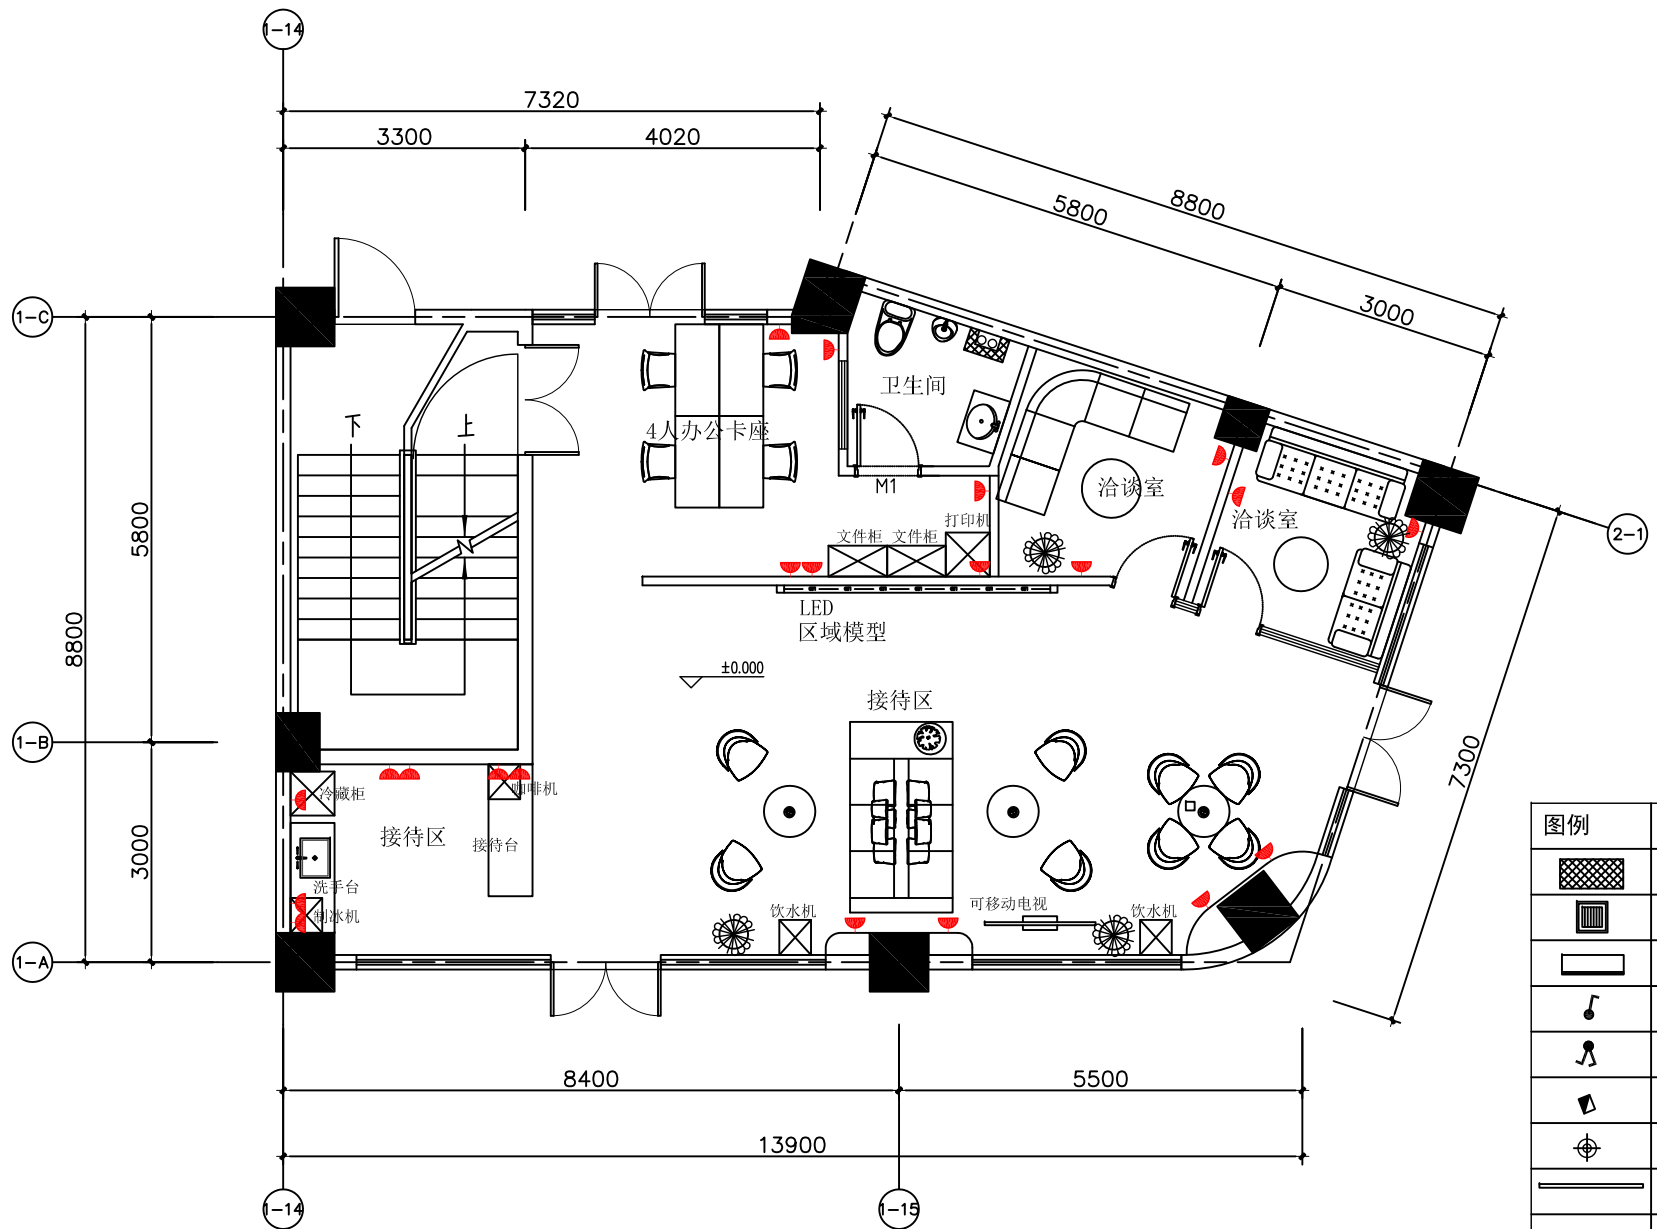

图例	
	新建墙体
	空调天花机
	空调室内机
	1位单控开关
	2位单控开关
	机械电表
	筒灯
	led线条灯
	五孔插座
	窗帘
	嵌入式背景音箱

方案平面图 1:100

图例	
	新建墙体
	空调天花机
	空调室内机
	1位单控开关
	2位单控开关
	机械电表
	筒灯
	led线条灯
	五孔插座
	窗帘
	嵌入式背景音箱

给排水平面图 1:100

图例	
	新建墙体
	空调天花机
	空调室内机
	1位单控开关
	2位单控开关
	机械电表
	筒灯
	led线条灯
	五孔插座
	窗帘
	嵌入式背景音箱

开关位置图 1:100

图例	
	新建墙体
	空调天花机
	空调室内机
	1位单控开关
	2位单控开关
	机械电表
	筒灯
	led线条灯
	五孔插座
	窗帘
	嵌入式背景音箱

插座、开关平面图 1:100

图例	
	新建墙体
	空调天花机
	空调室内机
	1位单控开关
	2位单控开关
	机械电表
	筒灯
	led线条灯
	五孔插座
	窗帘
	嵌入式背景音箱

平面墙体定位图 1:100

图例	
	新建墙体
	空调天花机
	空调室内机
	1位单控开关
	2位单控开关
	机械电表
	筒灯
	led线条灯
	五孔插座
	窗帘
	嵌入式背景音箱

地面铺装图 1:100