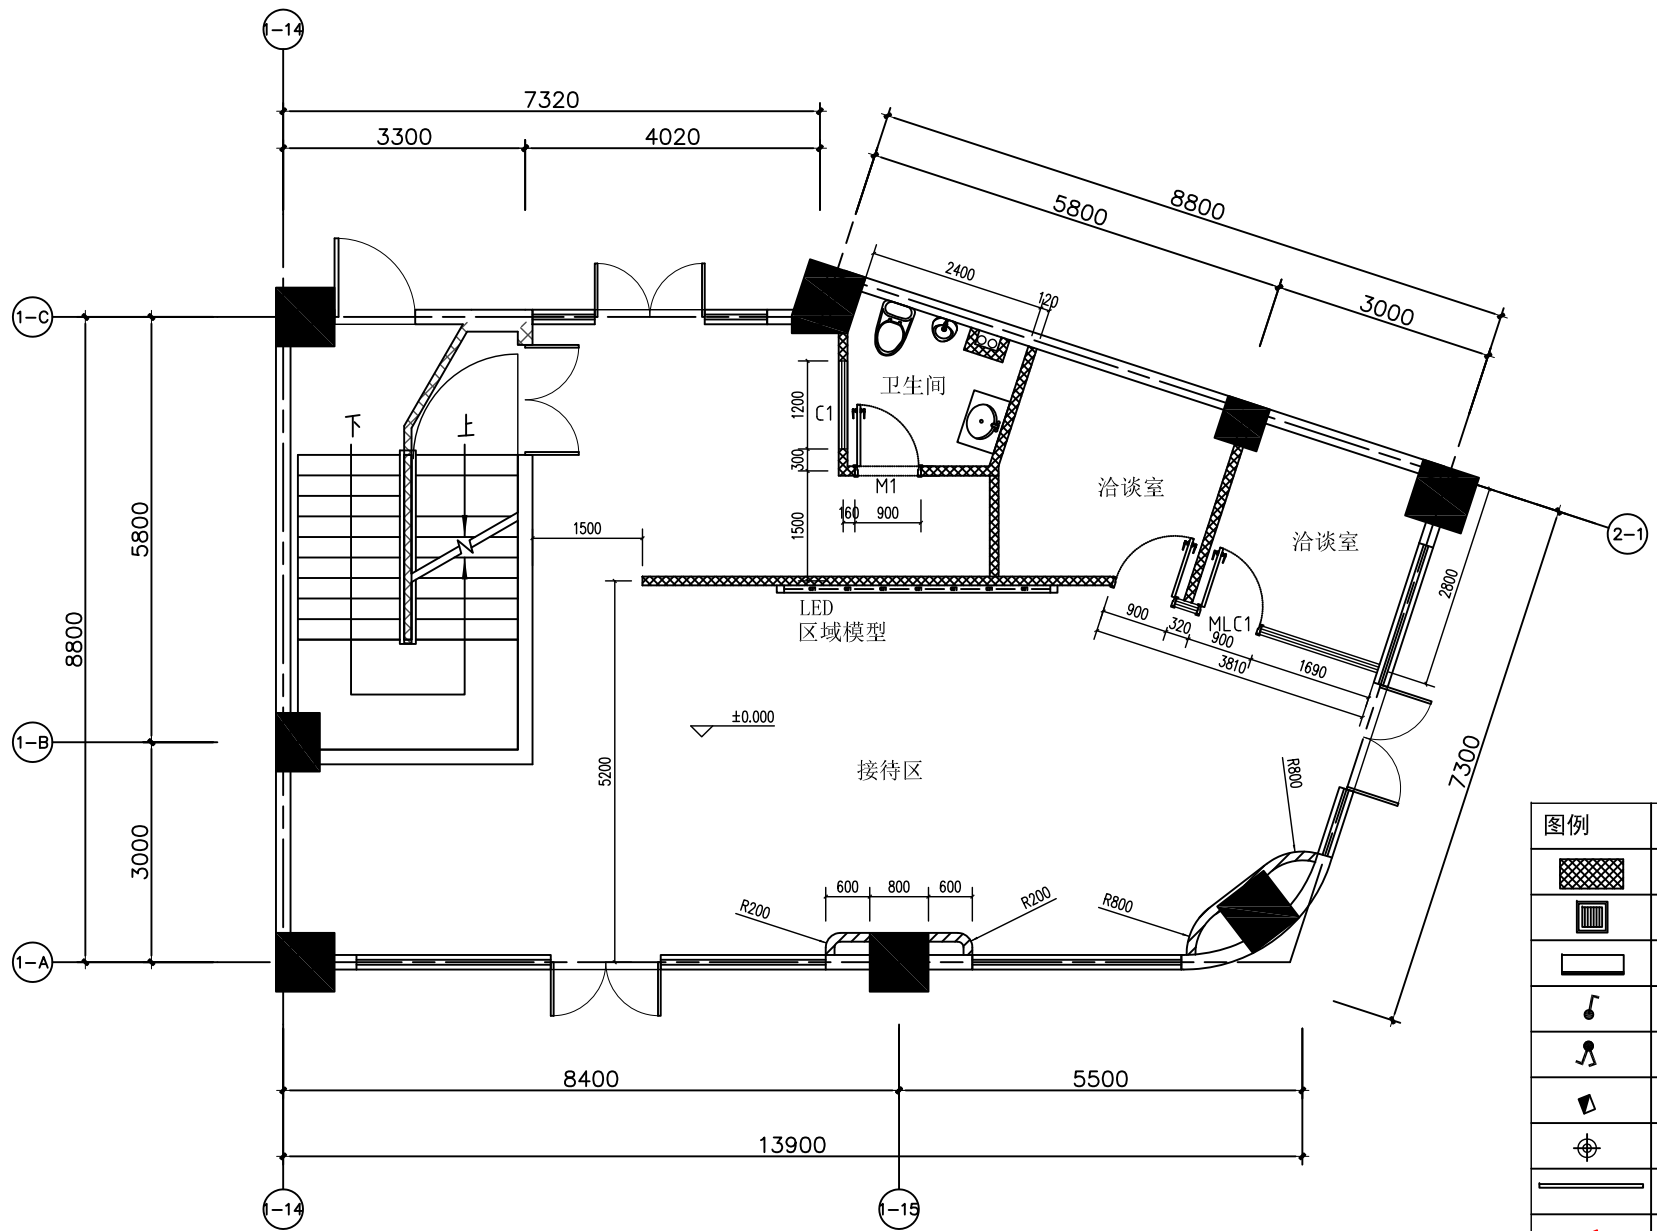

图例	
	新建墙体
	空调天花机
	空调室内机
	1位单控开关
	2位单控开关
	机械电表
	筒灯
	led线条灯
	五孔插座
	窗帘
	嵌入式背景音箱

方案平面图 1:100

图例	
	新建墙体
	空调天花机
	空调室内机
	1位单控开关
	2位单控开关
	机械电表
	筒灯
	led线条灯
	五孔插座
	窗帘
	嵌入式背景音箱

给排水平面图 1:100

图例	
	新建墙体
	空调天花机
	空调室内机
	1位单控开关
	2位单控开关
	机械电表
	筒灯
	led线条灯
	五孔插座
	窗帘
	嵌入式背景音箱

开关位置图 1:100

图例	
	新建墙体
	空调天花机
	空调室内机
	1位单控开关
	2位单控开关
	机械电表
	筒灯
	led线条灯
	五孔插座
	窗帘
	嵌入式背景音箱

插座、开关平面图 1:100

图例	
	新建墙体
	空调天花机
	空调室内机
	1位单控开关
	2位单控开关
	机械电表
	筒灯
	led线条灯
	五孔插座
	窗帘
	嵌入式背景音箱

平面墙体定位图 1:100

图例	
	新建墙体
	空调天花机
	空调室内机
	1位单控开关
	2位单控开关
	机械电表
	筒灯
	led线条灯
	五孔插座
	窗帘
	嵌入式背景音箱

地面铺装图 1:100