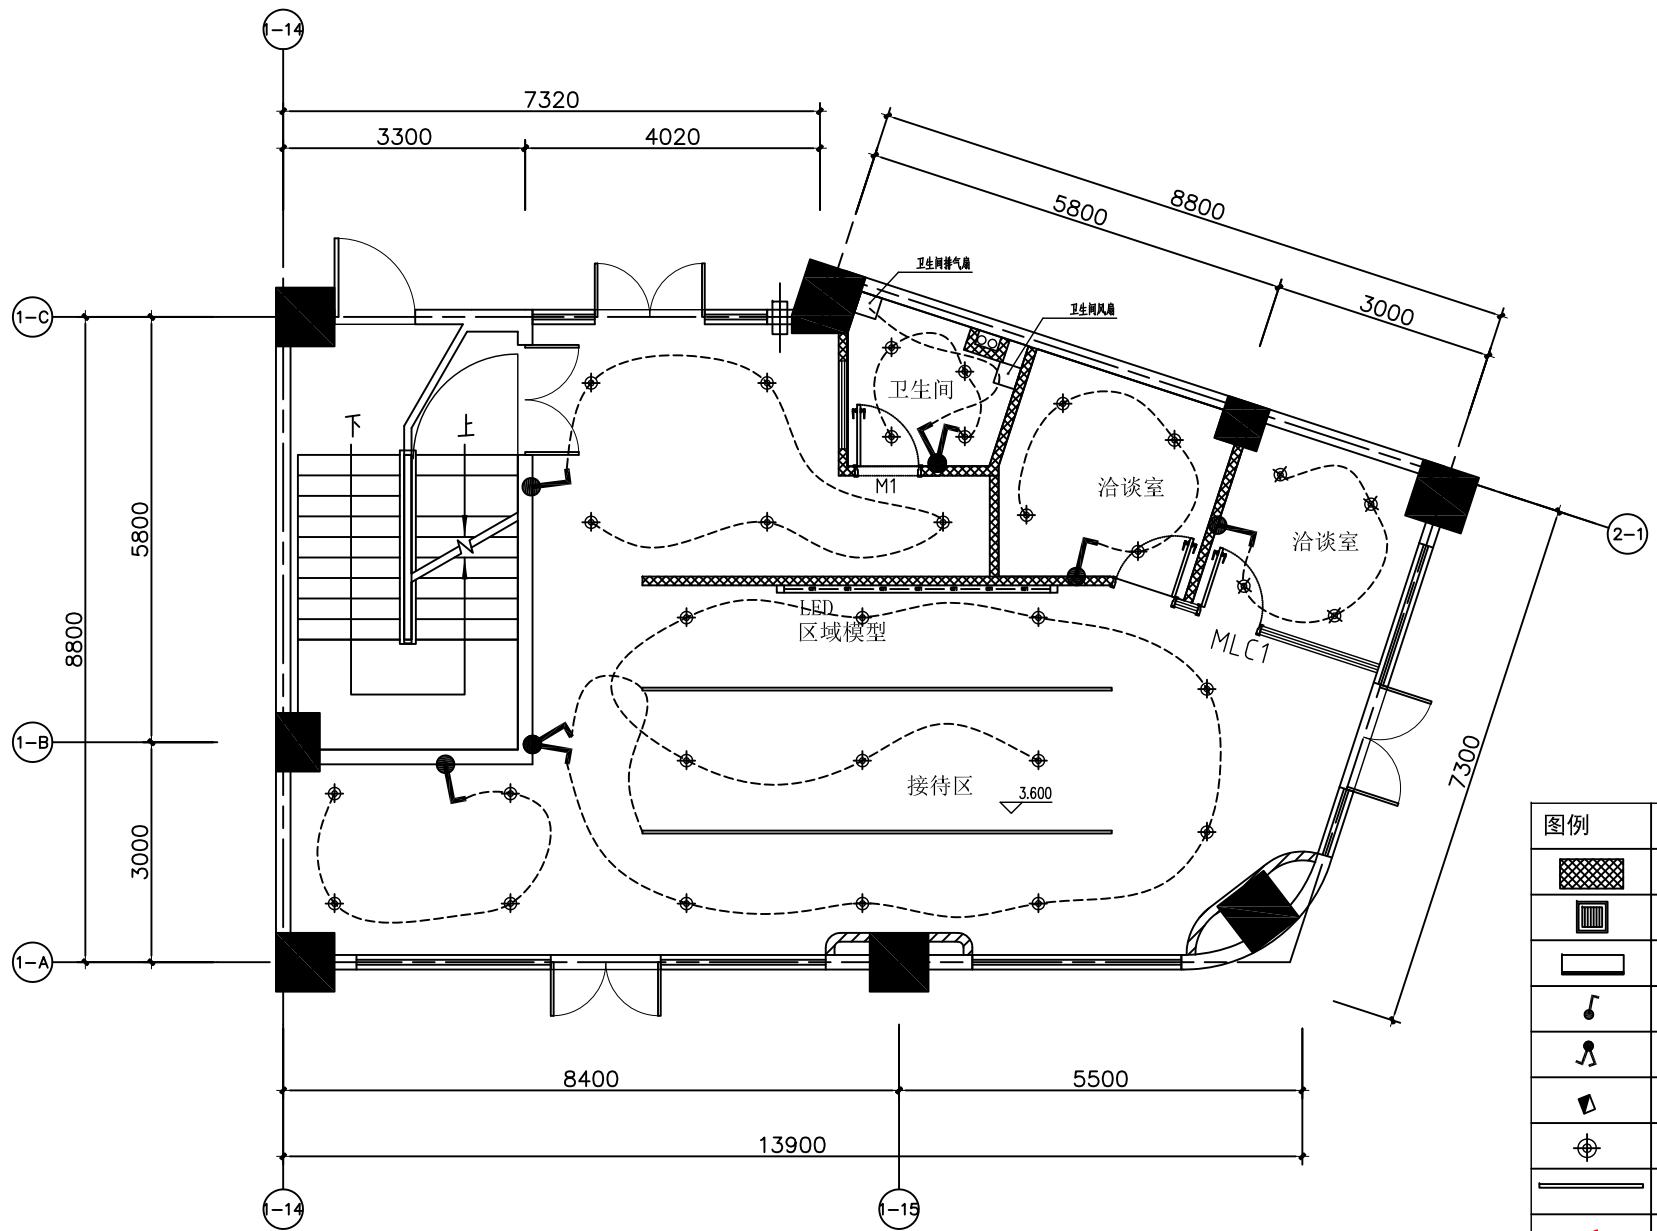

图例	
	新建墙体
	空调天花机
	空调室内机
	1位单控开关
	2位单控开关
	机械电表
	筒灯
	led线条灯
	五孔插座
	窗帘
	嵌入式背景音箱

方案平面图 1:100

图例	
	新建墙体
	空调天花机
	空调室内机
	1位单控开关
	2位单控开关
	机械电表
	筒灯
	led线条灯
	五孔插座
	窗帘
	嵌入式背景音箱

给排水平面图 1:100

图例	
	新建墙体
	空调天花机
	空调室内机
	1位单控开关
	2位单控开关
	机械电表
	筒灯
	led线条灯
	五孔插座
	窗帘
	嵌入式背景音箱

开关位置图 1:100

图例	
	新建墙体
	空调天花机
	空调室内机
	1位单控开关
	2位单控开关
	机械电表
	筒灯
	led线条灯
	五孔插座
	窗帘
	嵌入式背景音箱

插座、开关平面图 1:100

图例	
	新建墙体
	空调天花机
	空调室内机
	1位单控开关
	2位单控开关
	机械电表
	筒灯
	led线条灯
	五孔插座
	窗帘
	嵌入式背景音箱

平面墙体定位图 1:100

图例	
	新建墙体
	空调天花机
	空调室内机
	1位单控开关
	2位单控开关
	机械电表
	筒灯
	led线条灯
	五孔插座
	窗帘
	嵌入式背景音箱

地面铺装图 1:100