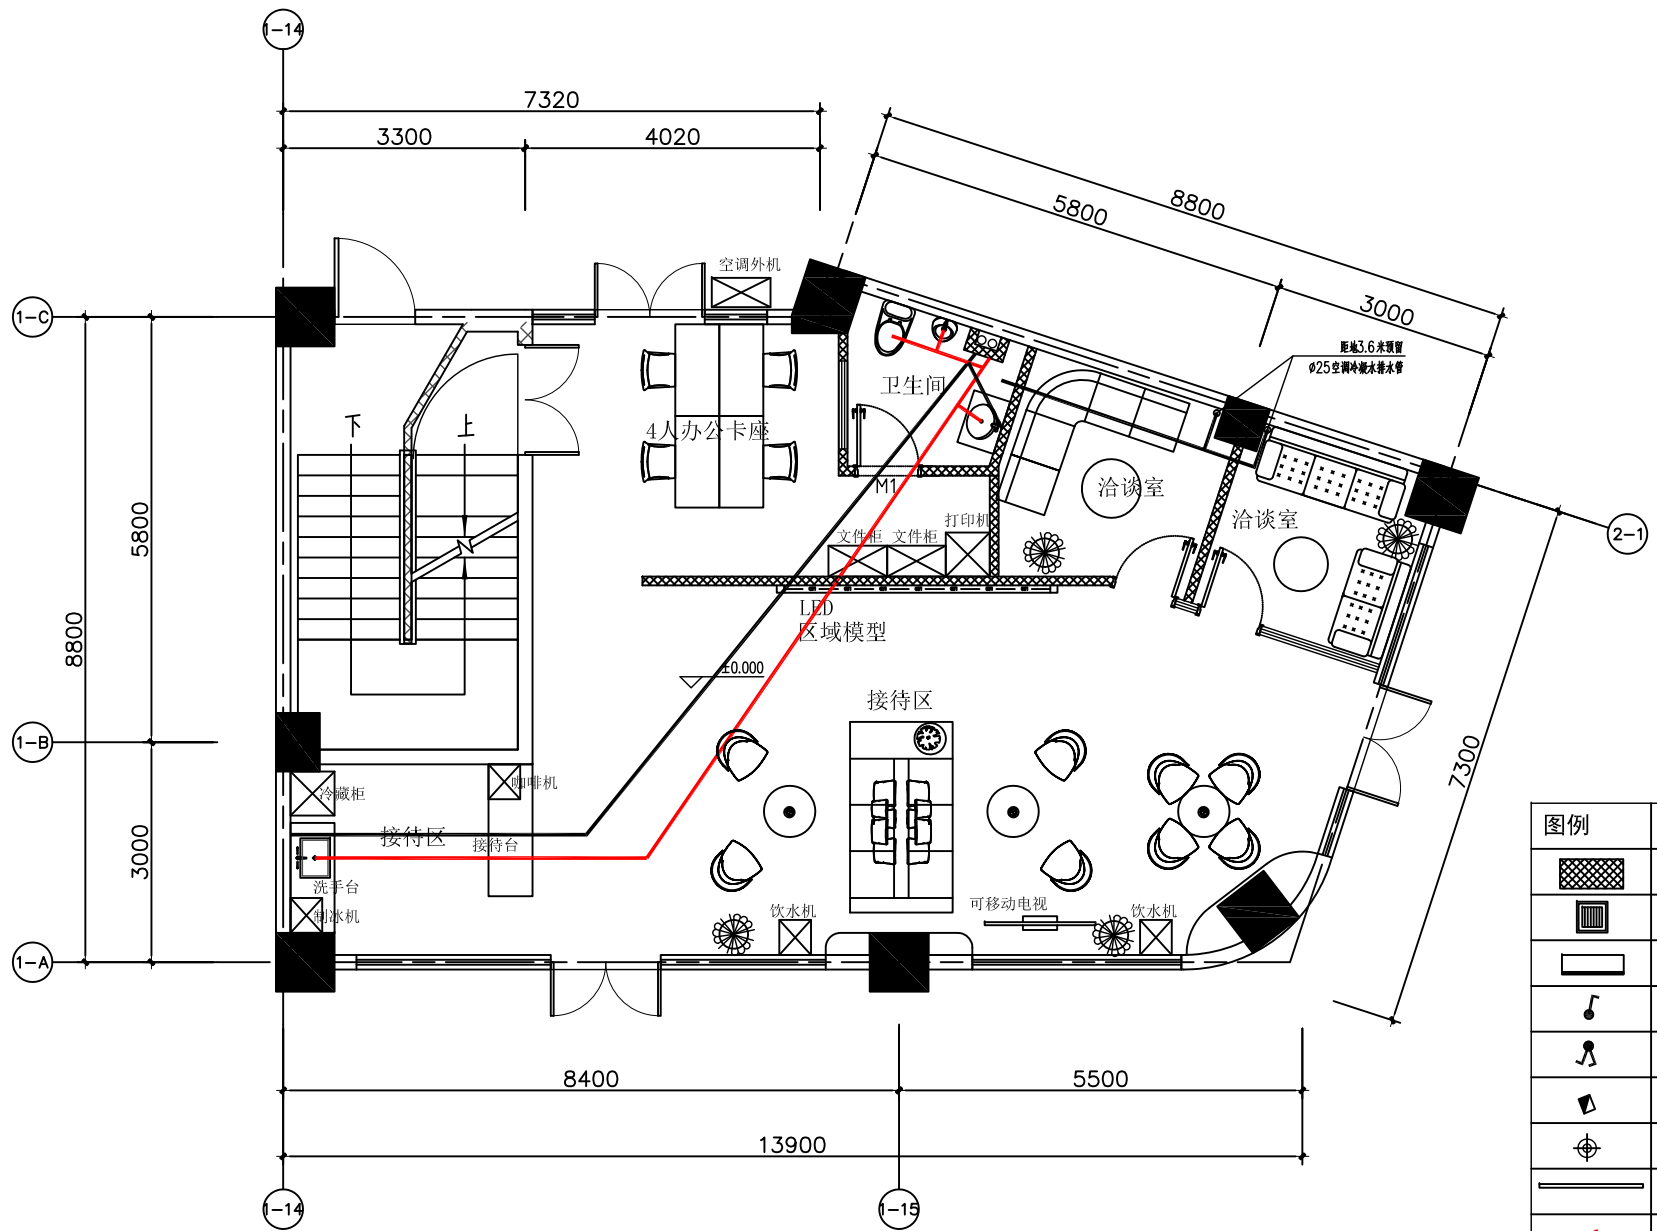

图例	
	新建墙体
	空调天花机
	空调室内机
	1位单控开关
	2位单控开关
	机械电表
	筒灯
	led线条灯
	五孔插座
	窗帘
	嵌入式背景音箱

方案平面图 1:100

图例	
	新建墙体
	空调天花机
	空调室内机
	1位单控开关
	2位单控开关
	机械电表
	筒灯
	led线条灯
	五孔插座
	窗帘
	嵌入式背景音箱

给排水平面图 1:100

图例	
	新建墙体
	空调天花机
	空调室内机
	1位单控开关
	2位单控开关
	机械电表
	筒灯
	led线条灯
	五孔插座
	窗帘
	嵌入式背景音箱

开关位置图 1:100

图例	
	新建墙体
	空调天花机
	空调室内机
	1位单控开关
	2位单控开关
	机械电表
	筒灯
	led线条灯
	五孔插座
	窗帘
	嵌入式背景音箱

插座、开关平面图 1:100

图例	
	新建墙体
	空调天花机
	空调室内机
	1位单控开关
	2位单控开关
	机械电表
	筒灯
	led线条灯
	五孔插座
	窗帘
	嵌入式背景音箱

平面墙体定位图 1:100

图例	
	新建墙体
	空调天花机
	空调室内机
	1位单控开关
	2位单控开关
	机械电表
	筒灯
	led线条灯
	五孔插座
	窗帘
	嵌入式背景音箱

地面铺装图 1:100